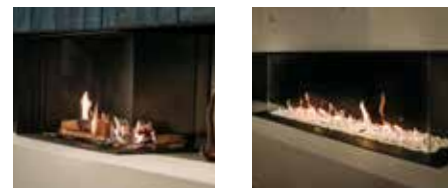

DÉCORATION