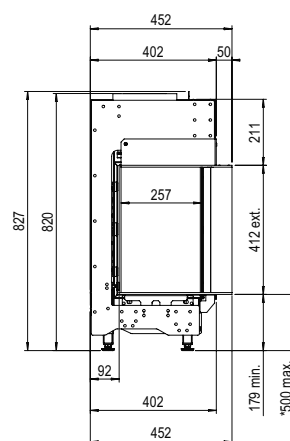

Plus d'informations
sur la MatriX Linear ?
Scannez le code QR.

En bref, un foyer aux dimensions impressionnantes avec un jeu de flammes éblouissant.

LINEAR FIRE

MatriX | 800/400 II

DÉCORATION

Conduit requis 130/200

Spécifications

Dim. extérieures LxHxP en mm
987 x 827 x 452

Vue sur le feu LxHxP en mm
835 x 400 x 257

Brûleur
Double Line Burner

Décoration
Jeu de bûches ou Galets blancs

Intérieur
Plaque de fond acier

Télécommande
Via l'application et
la télécommande ITC

Puissance
7,1 kW

Système de commande
Honeywell

Label énergétique
B

**Options (moyennant supplément
de prix)**

Fond verre miroir noir
Verre anti-reflet
Pieds réglables
Support murale

* incl. optional adjustable feet