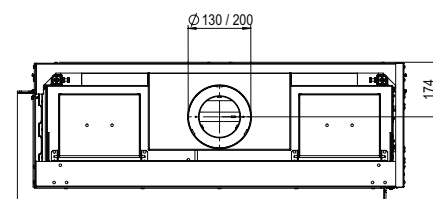

Pourquoi opter pour le MatriX Linear:

- Foyer à gaz de forme basse et allongée : jusqu'à 130 cm de largeur de feu !
- Double rangée de brûleurs commutables indépendamment les uns des autres : pour une intensité de flammes et une puissance thermique accrues,
- Choix entre un luxueux jeu de bûches céramiques ou des galets de Carrare blancs d'aspect moderne et sophistiqué,
- Puissance thermique réglable : de max. 10 kW à min. 4 kW,
- Disponible en plusieurs dimensions et en modèle frontal, deux et trois faces,

Plus d'informations
sur la MatriX Linear ?
Scannez le code QR.

En bref, un foyer aux dimensions impressionnantes avec un jeu de flammes éblouissant.

LINEAR FIRE

MatriX | 800/400 II

DÉCORATION

Conduit requis 130/200

Spécifications

Dim. extérieures LxHxP en mm
987 x 827 x 452

Vue sur le feu LxHxP en mm
835 x 400 x 257

Brûleur
Double Line Burner

Décoration
Jeu de bûches ou Galets blancs

Intérieur
Plaque de fond acier

Télécommande
Via l'application et
la télécommande ITC