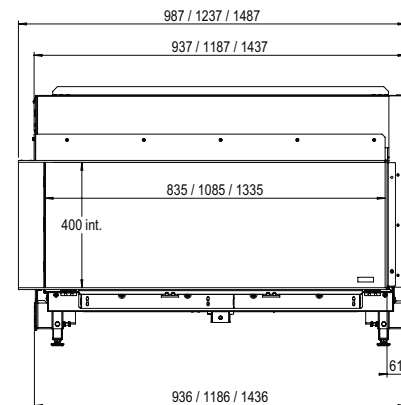

Plus d'informations
sur la MatriX Linear ?
Scannez le code QR.

En bref, un foyer aux dimensions impressionnantes avec un jeu de flammes éblouissant.

LINEAR FIRE

MatriX | 800/400 II

DÉCORATION

Conduit requis 130/200

Spécifications

Dim. extérieures LxHxP en mm
987 x 827 x 452

Vue sur le feu LxHxP en mm
835 x 400 x 257

Brûleur
Double Line Burner

Décoration
Jeu de bûches ou Galets blancs

Intérieur
Plaque de fond acier

Télécommande
Via l'application et
la télécommande ITC

Puissance
7,1 kW

Système de commande
Honeywell

Label énergétique
B

**Options (moyennant supplément
de prix)**

Fond verre miroir noir
Verre anti-reflet
Pieds réglables
Support murale

* incl. optional adjustable feet